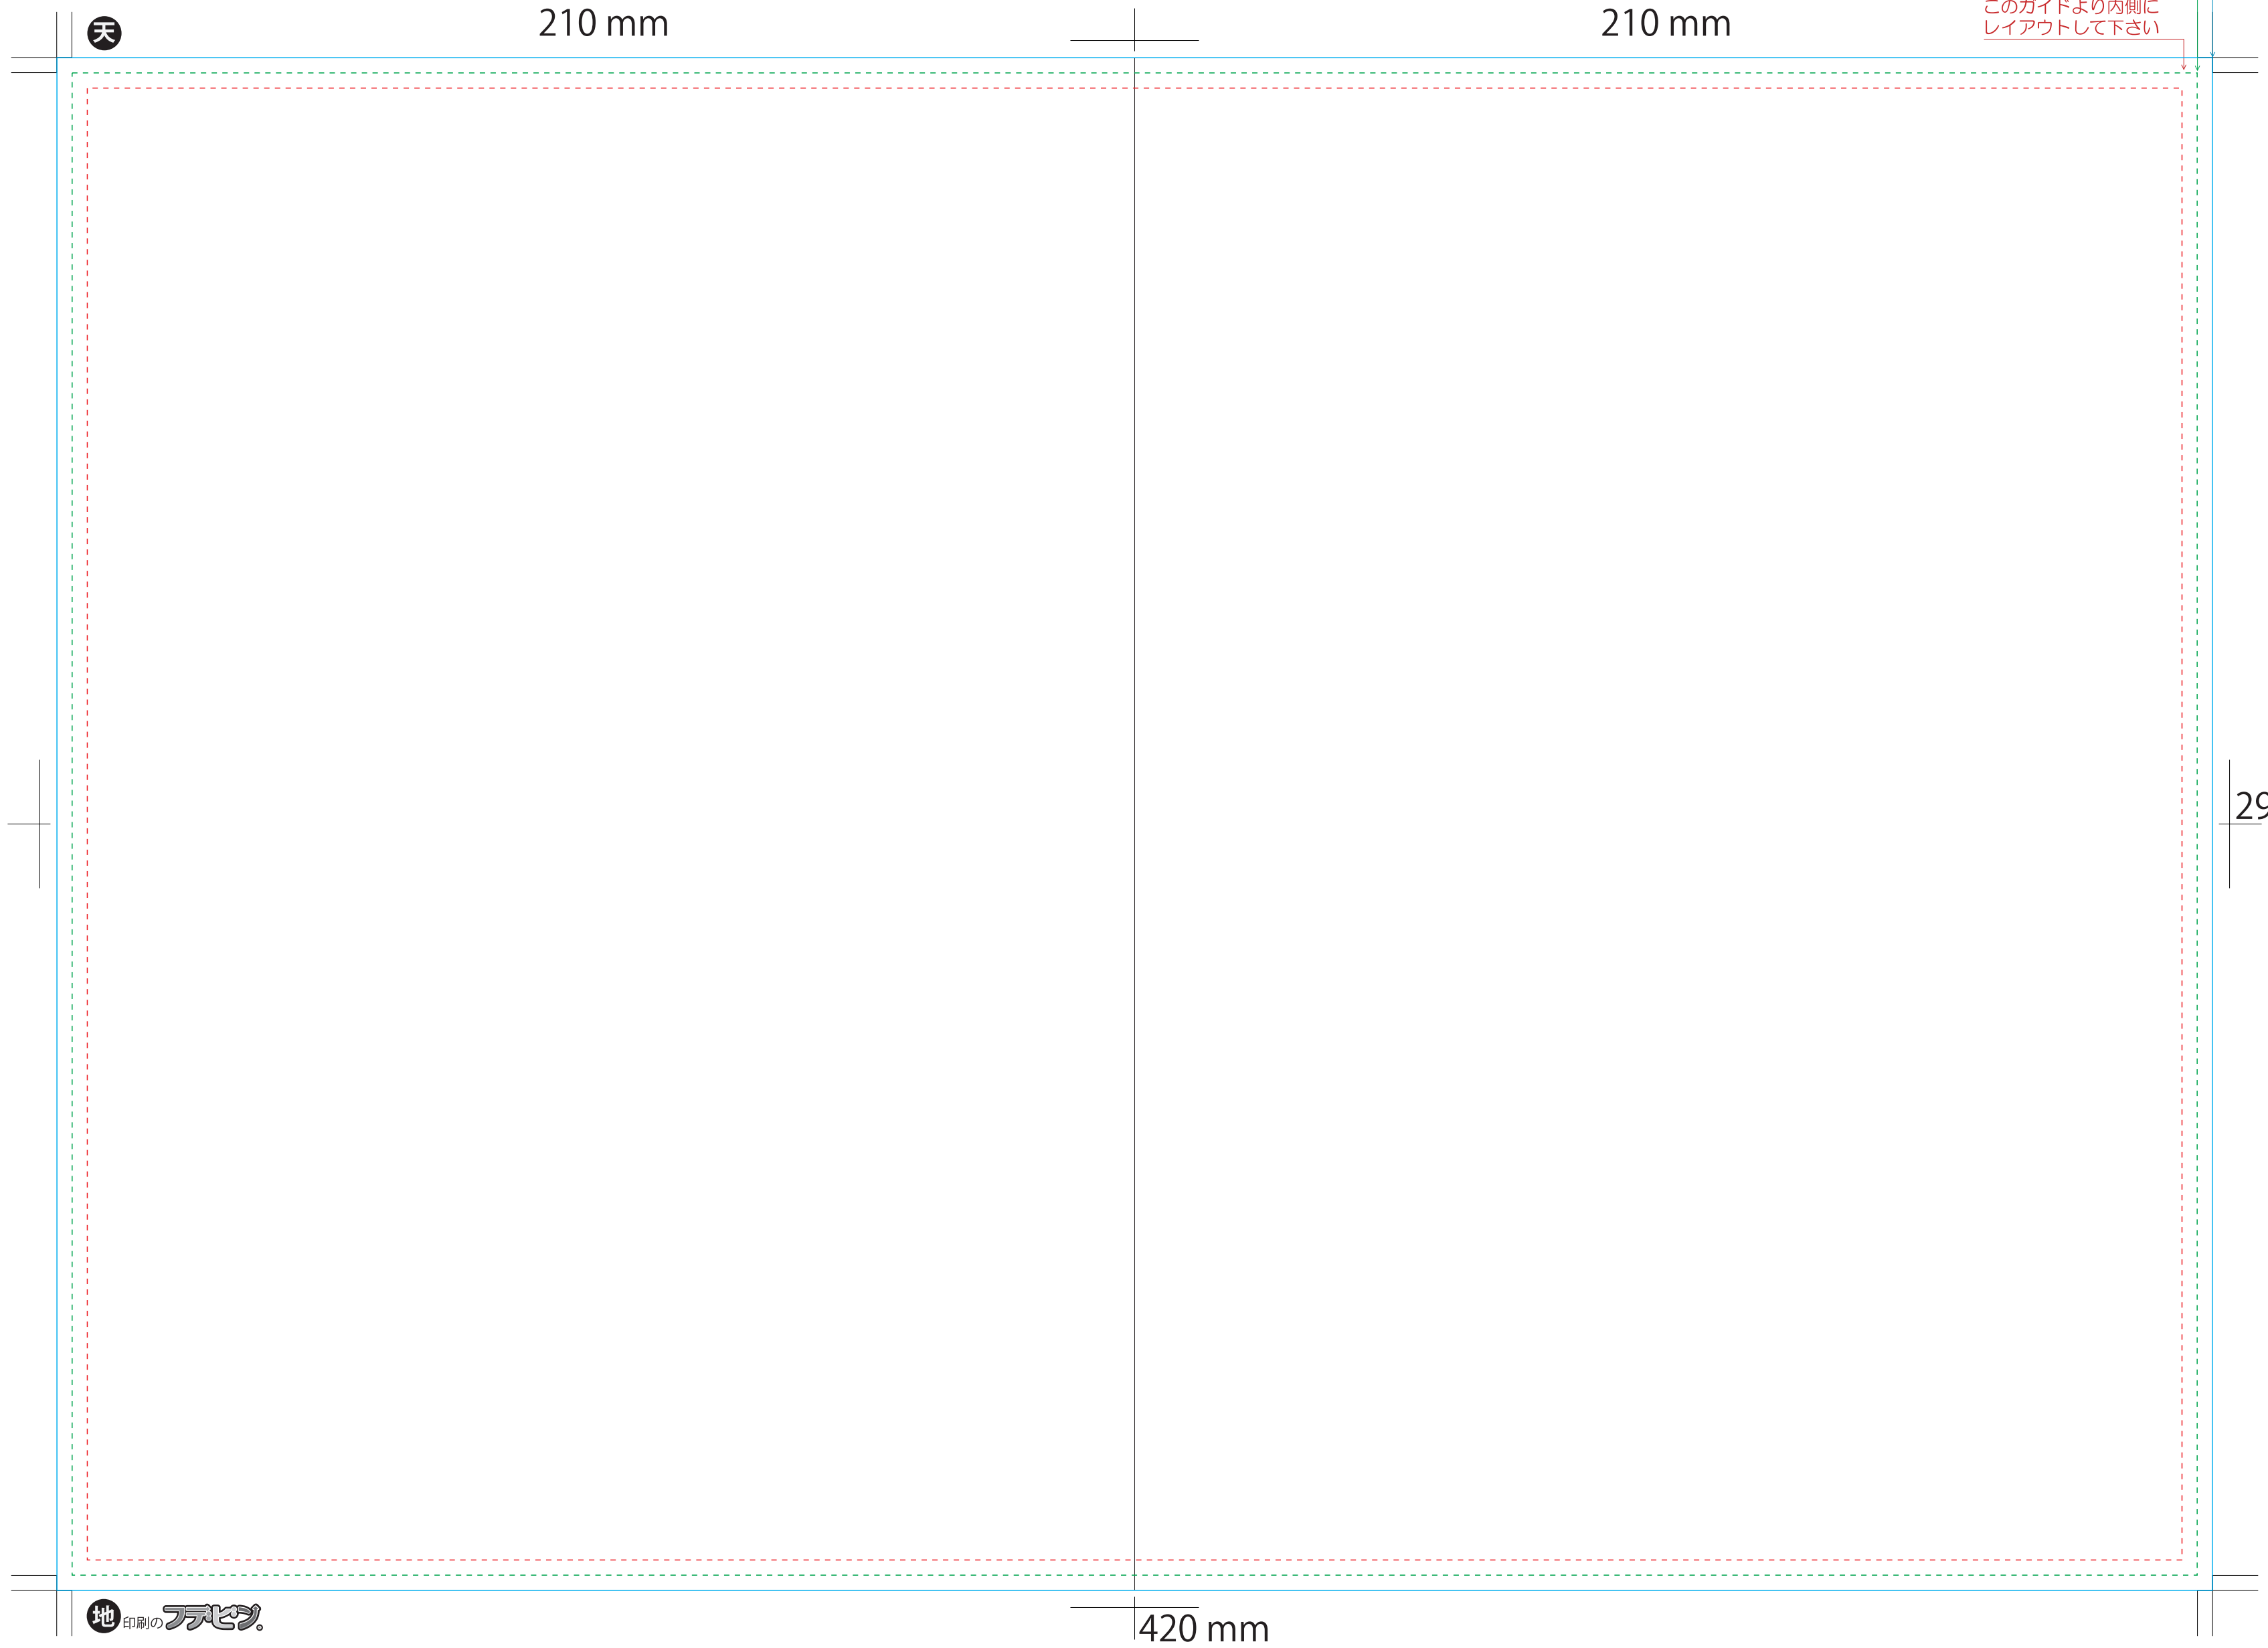

塗り足しが必要な場合は
このガイドまで
仕上がり

このガイドより内側に
レイアウトして下さい

210 mm

210 mm

297 mm

420 mm

天

地 印刷のフタバ