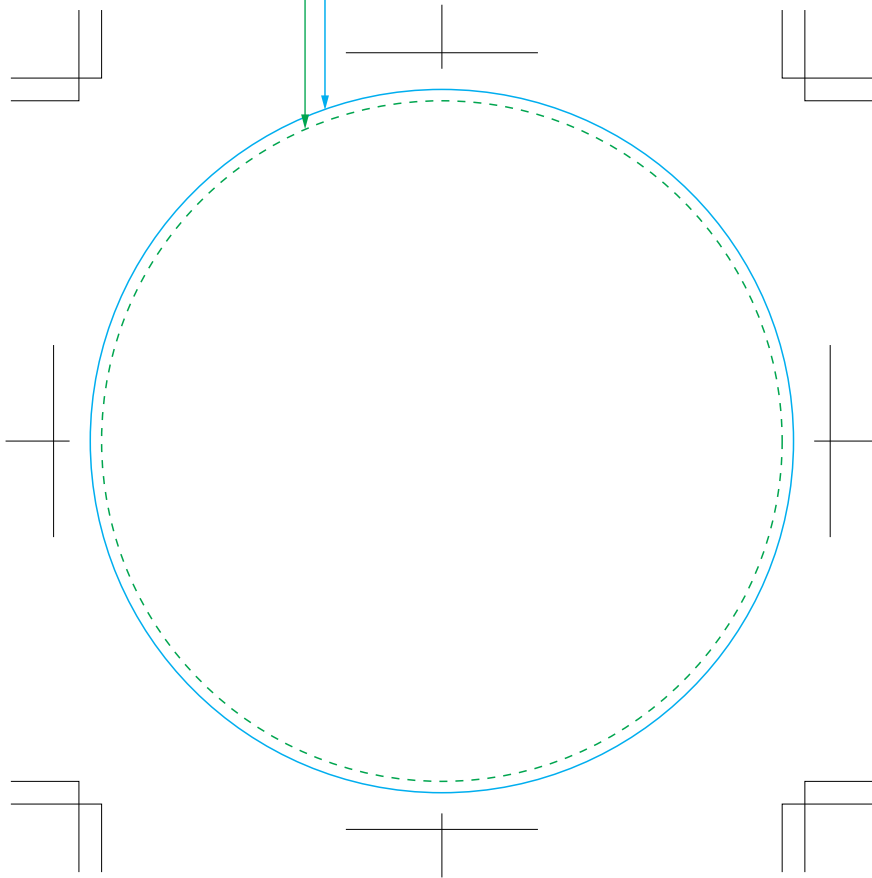

塗り足しが必要な場合は
このガイドまで

仕上がり

ステッカー 円形大 (直径90mm)