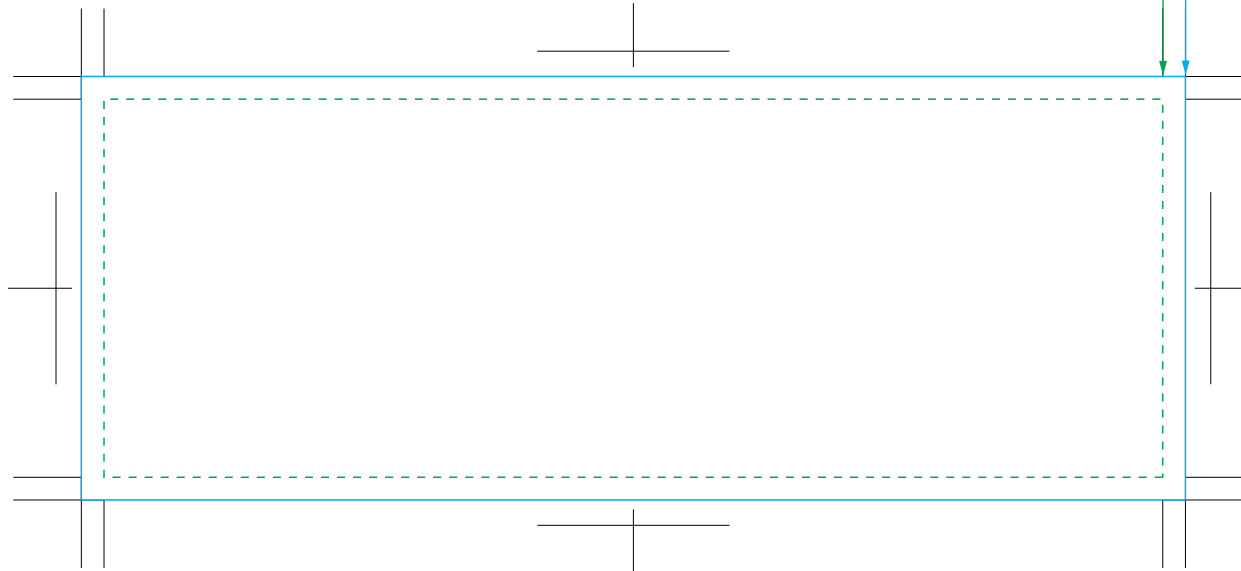

塗り足しが必要な場合は  
このガイドまで

仕上がり

ステッカー 長方形 (50 × 140mm)