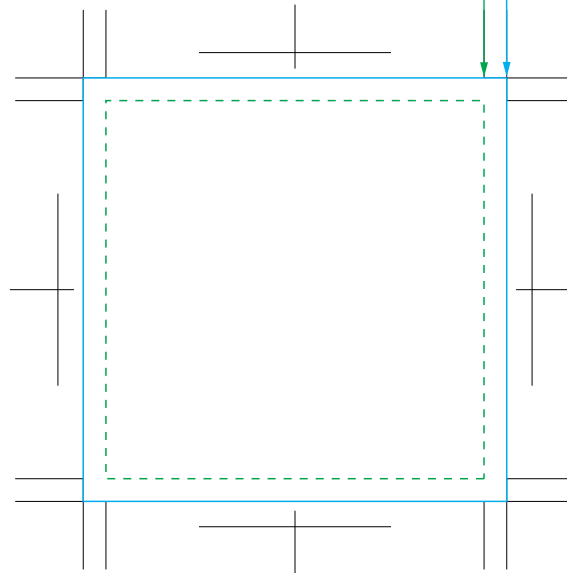

塗り足しが必要な場合は
このガイドまで

仕上がり

ステッカー 正方形 (50×50mm)