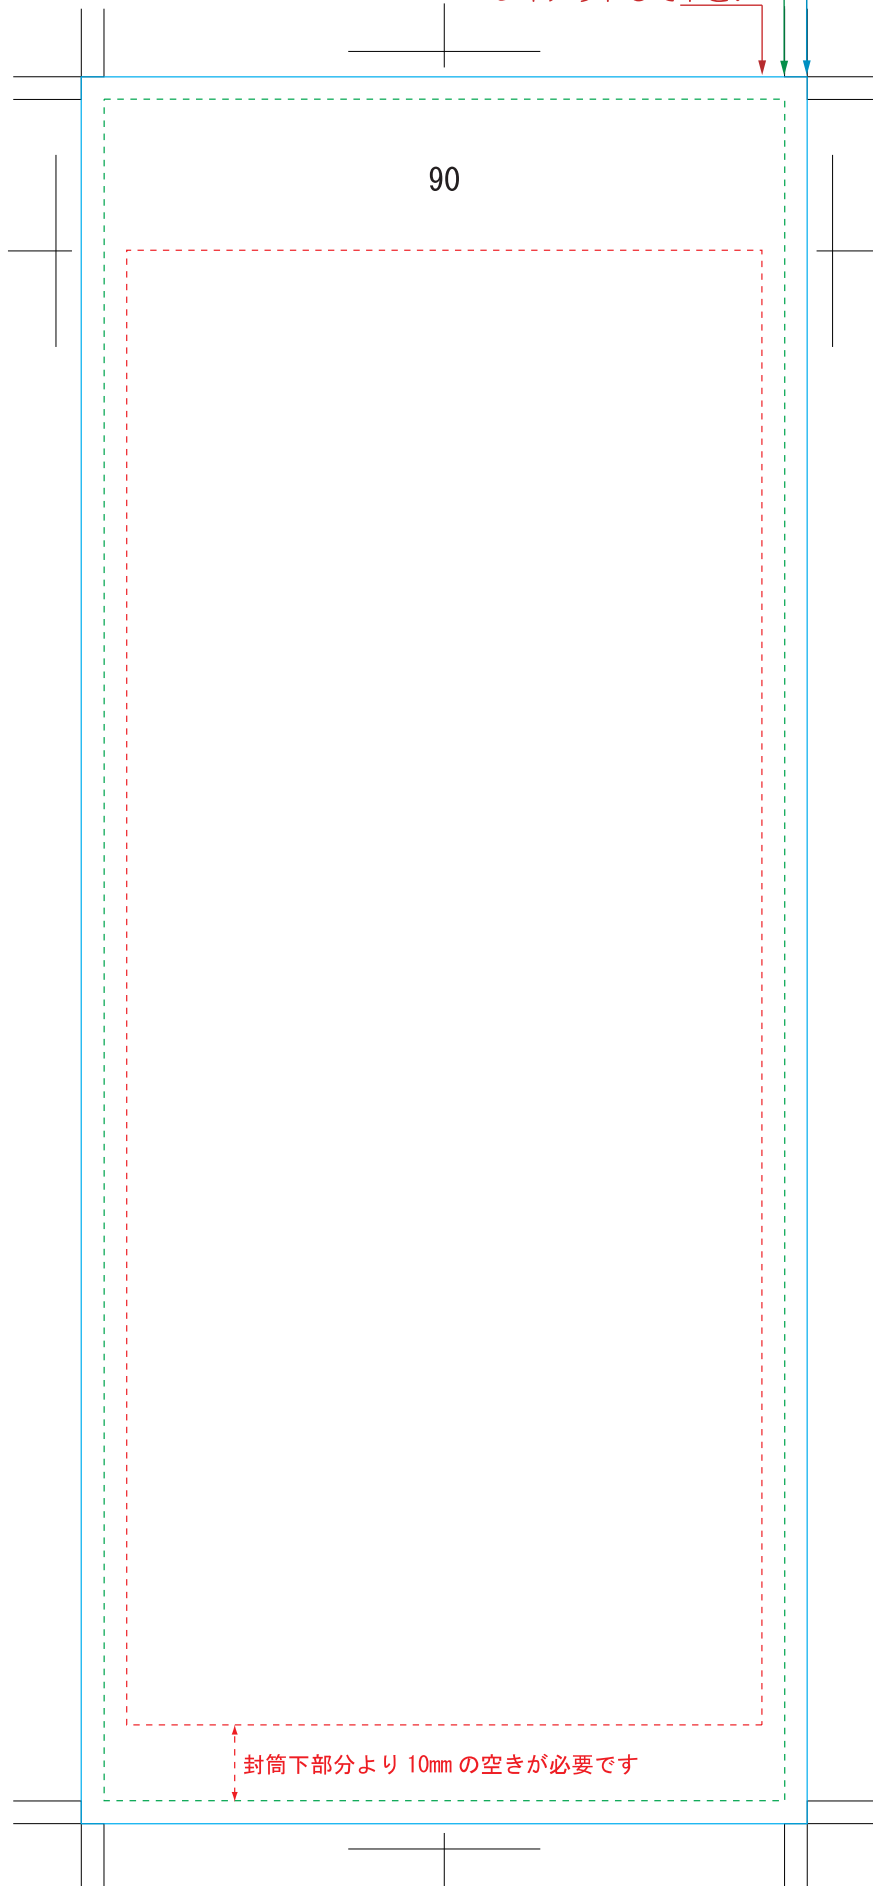

塗り足しが必要な場合は
このガイドまで

仕上がり

このガイドより内側に
レイアウトして下さい

205

封筒下部分より 10mm の空きが必要です

長 4 封筒 営業カラー 1/0