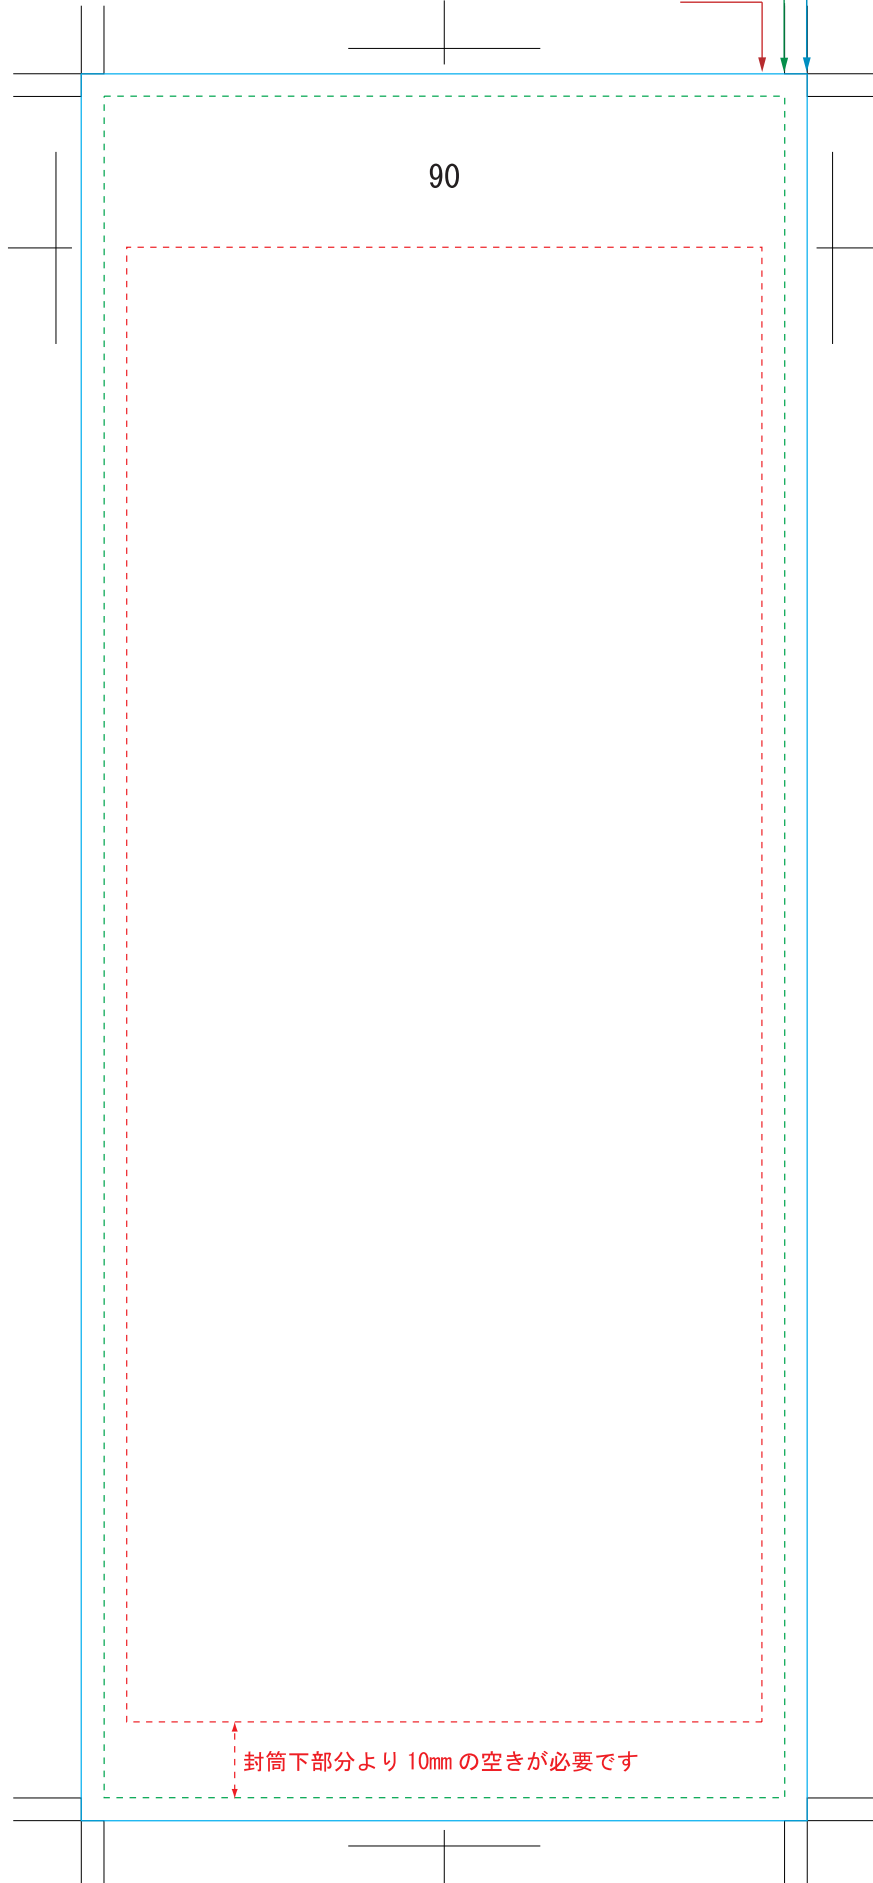

塗り足しが必要な場合は
このガイドまで

仕上がり

このガイドより内側に
レイアウトして下さい

205

90

封筒下部分より 10mm の空きが必要です

長 4 封筒 白 1/0