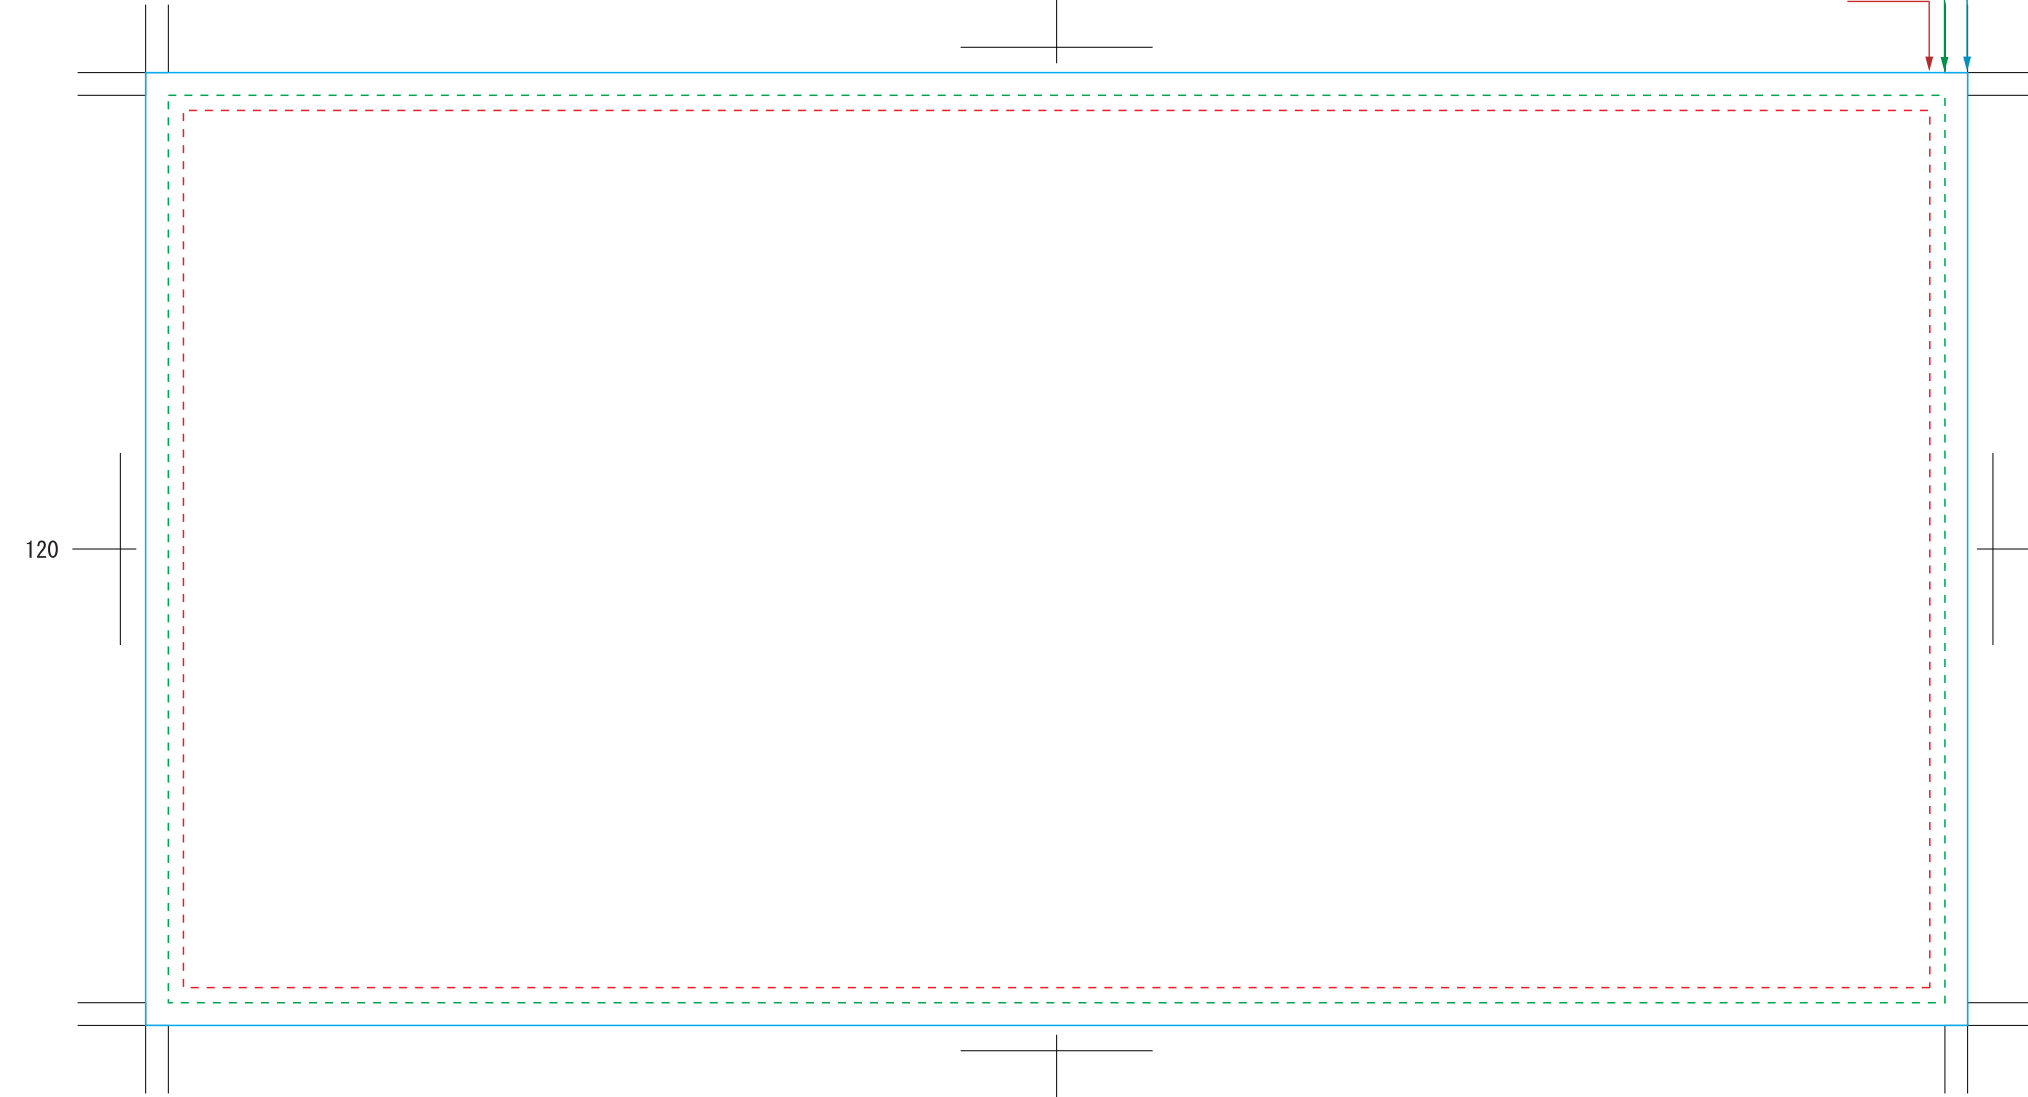

塗り足しが必要な場合は  
このガイドまで

仕上がり

このガイドより内側に  
レイアウトして下さい

235

DM はがき特大 カラー / 1色 表面

塗り足しが必要な場合は  
このガイドまで

仕上がり

このガイドより内側に  
レイアウトして下さい

235

DM はがき特大 カラー / 1色 裏面