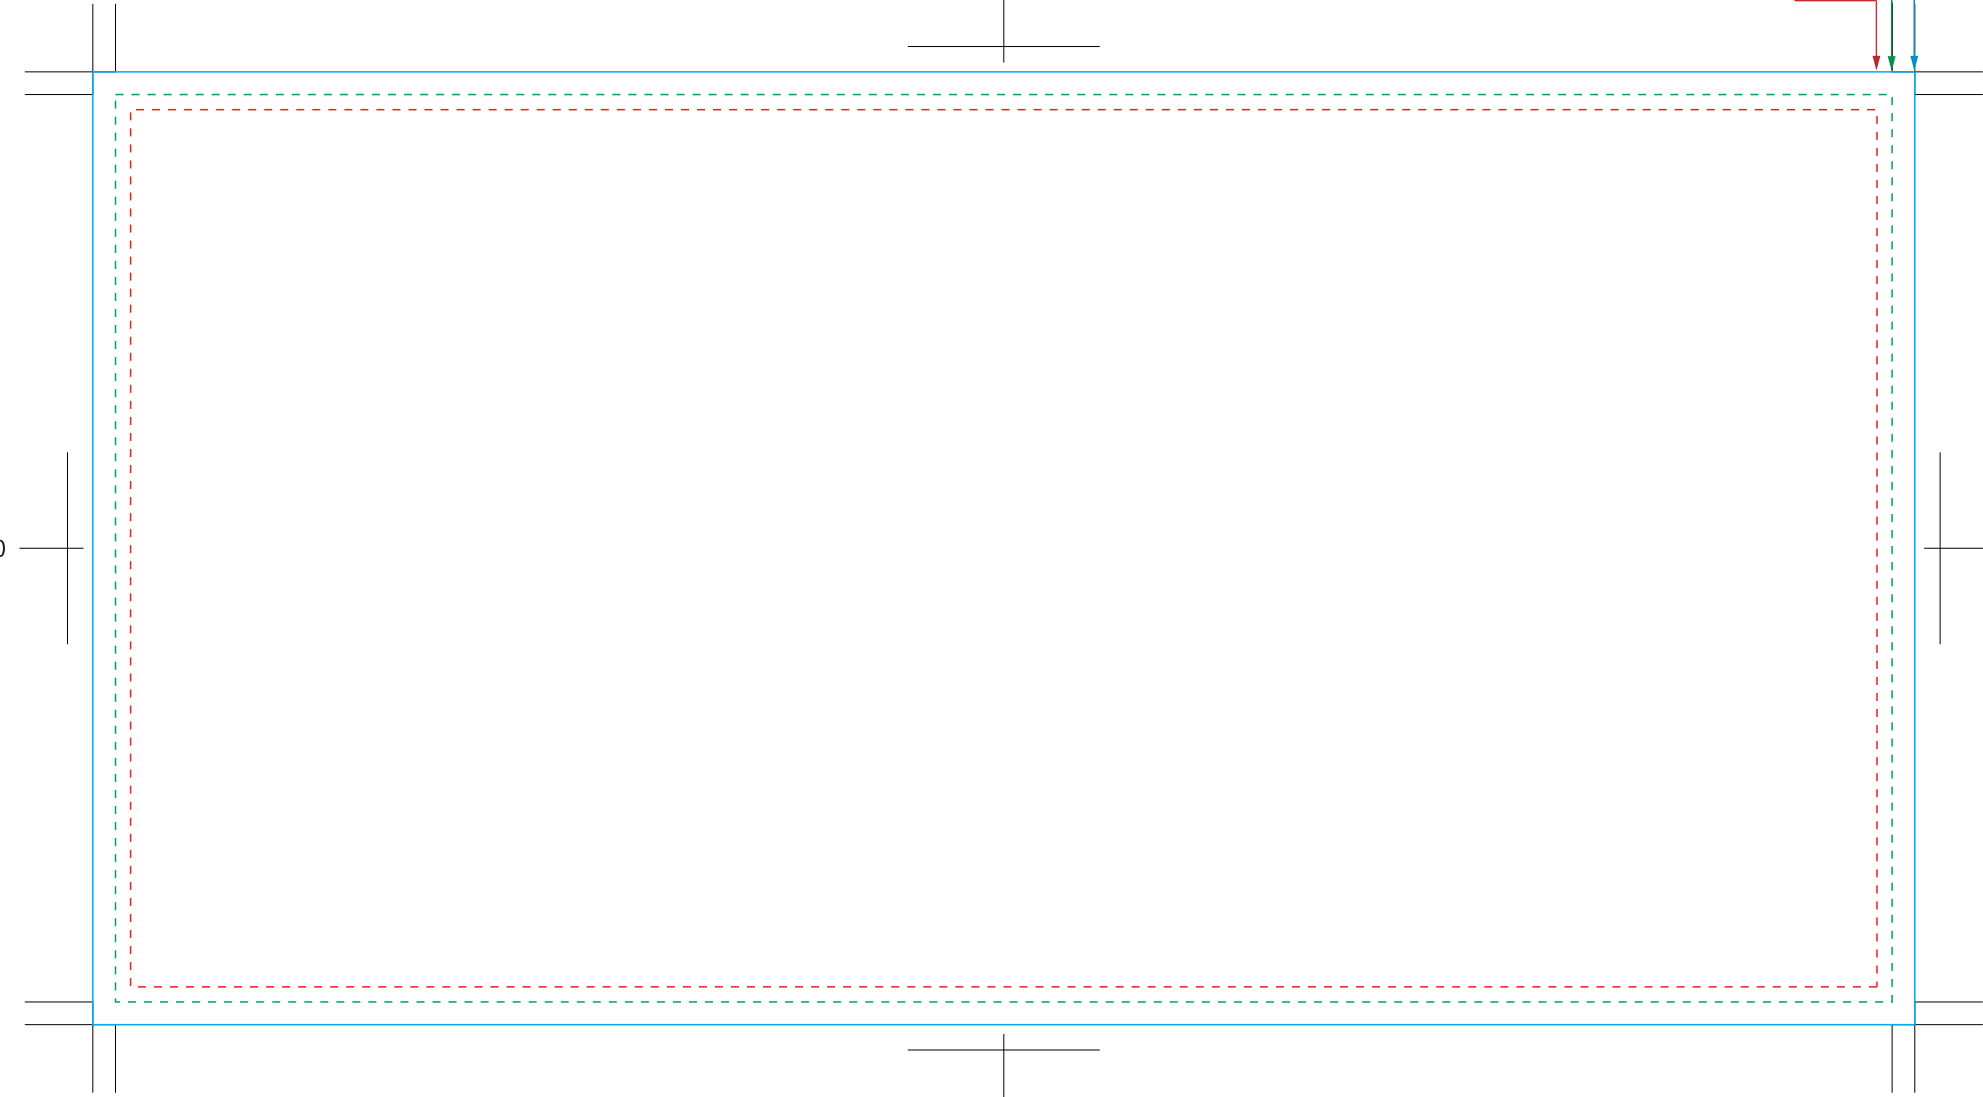

塗り足しが必要な場合は  
このガイドまで

仕上がり

このガイドより内側に  
レイアウトして下さい

235

DM はがき特大 カラー / 1色 表面

塗り足しが必要な場合は  
このガイドまで

仕上がり

このガイドより内側に  
レイアウトして下さい

235

DM はがき特大 カラー / 1色 裏面