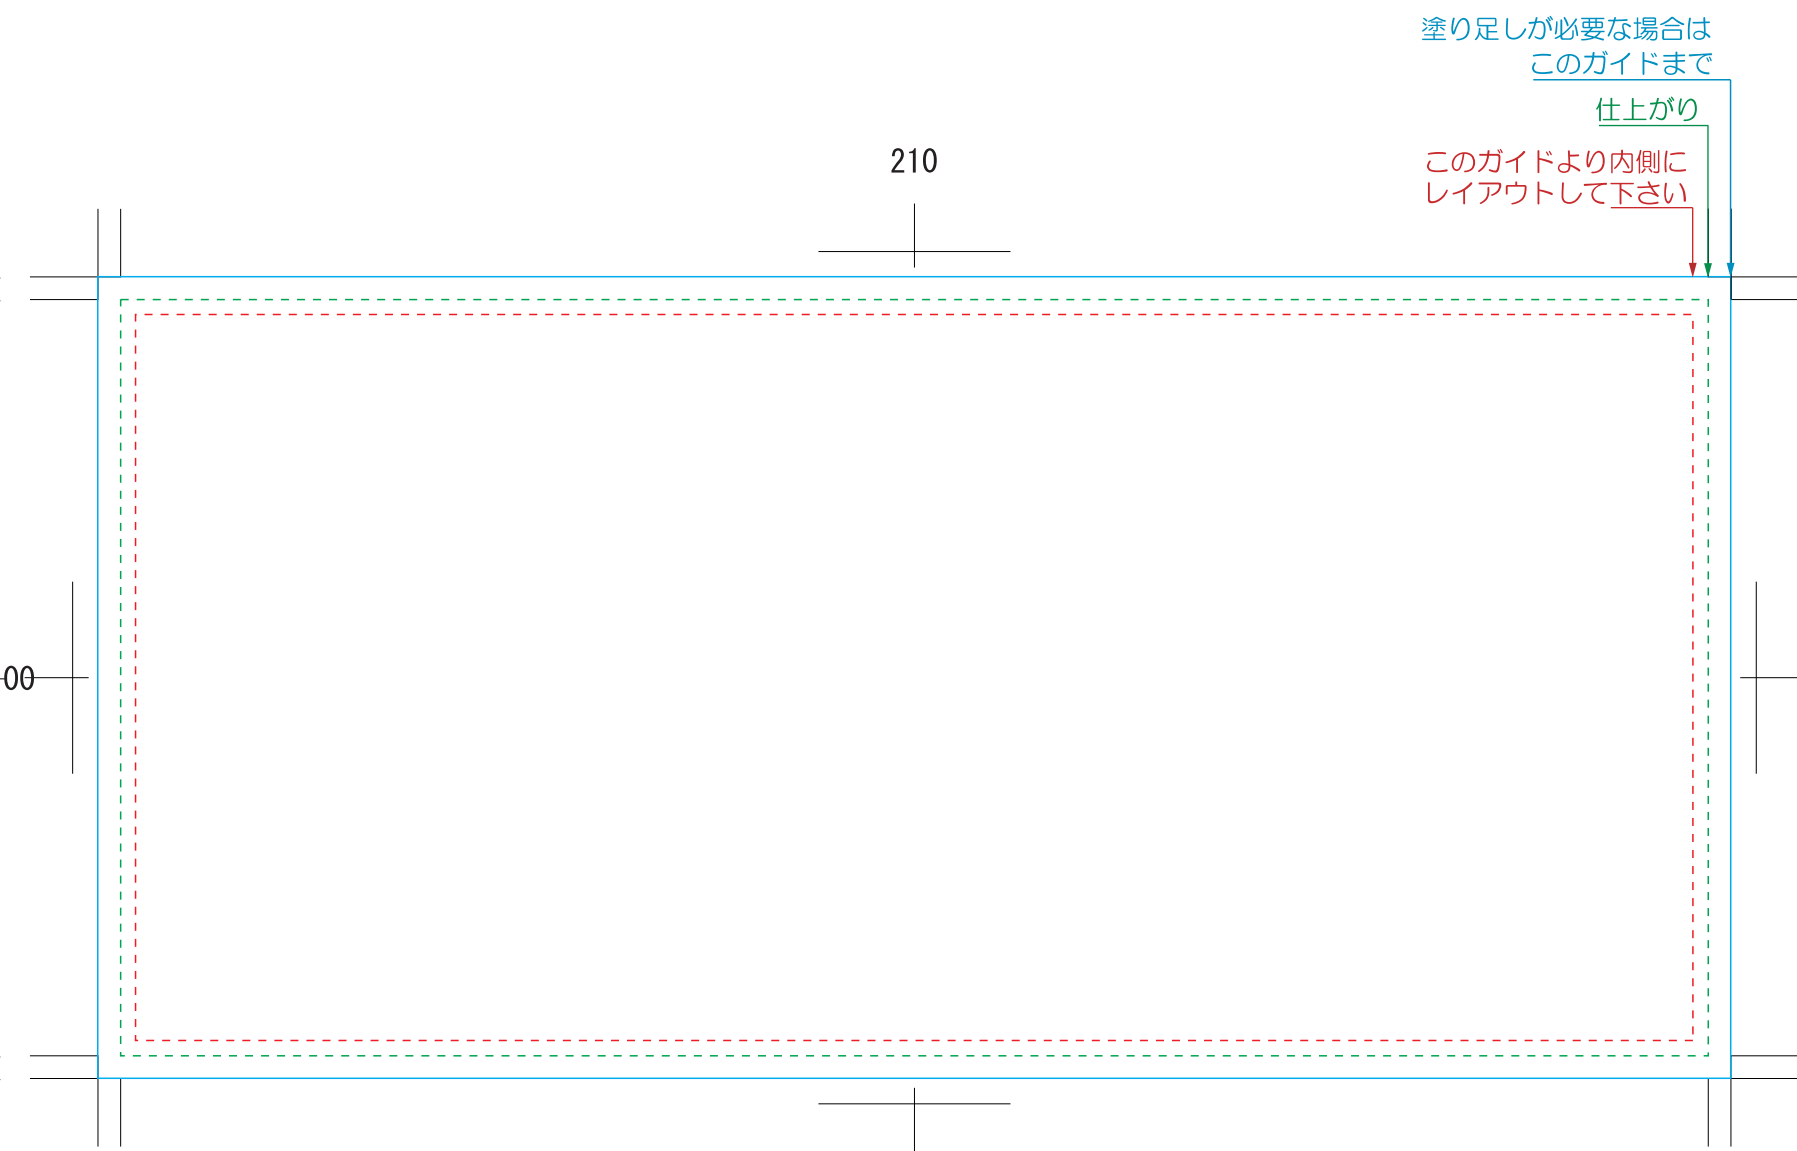

DM はがき大 カラー / 1色 表面

DM はがき大 カラー / 1色 裏面