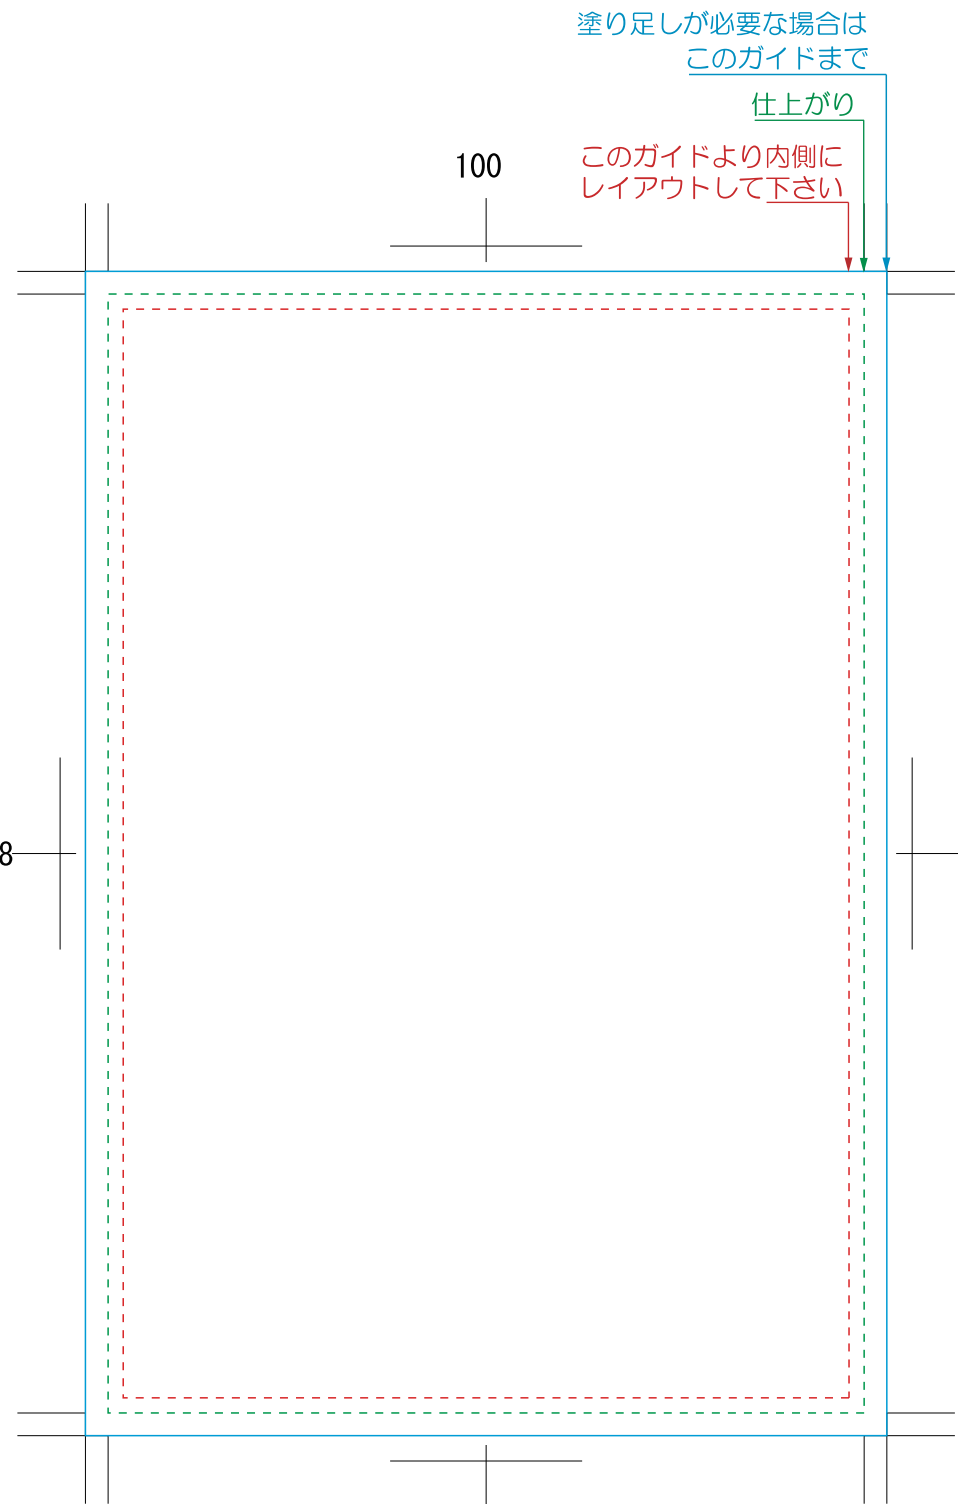

DM はがき中 カラー / 1色 裏面