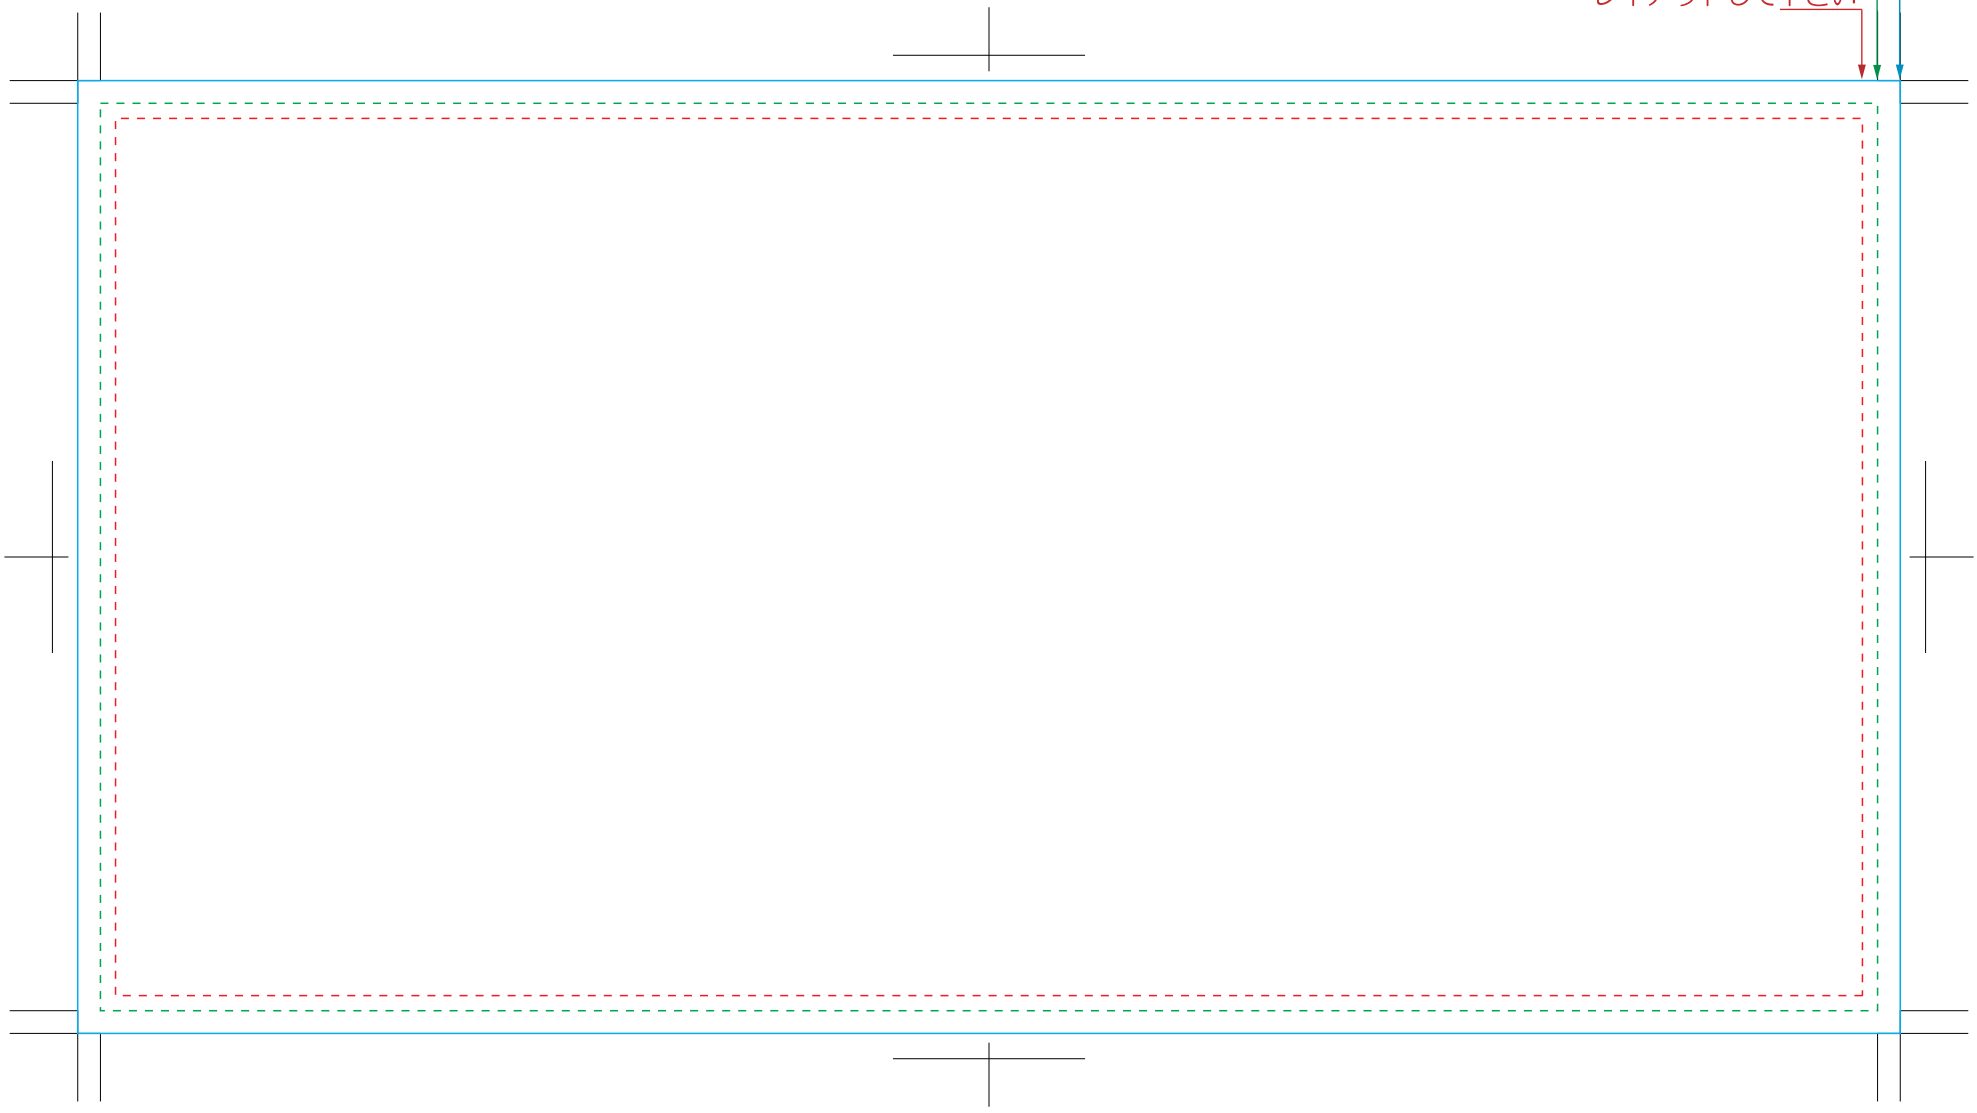

塗り足しが必要な場合は
このガイドまで

仕上がり

このガイドより内側に
レイアウトして下さい

235

120

DM はがき特大 片面カラー (120×235mm)