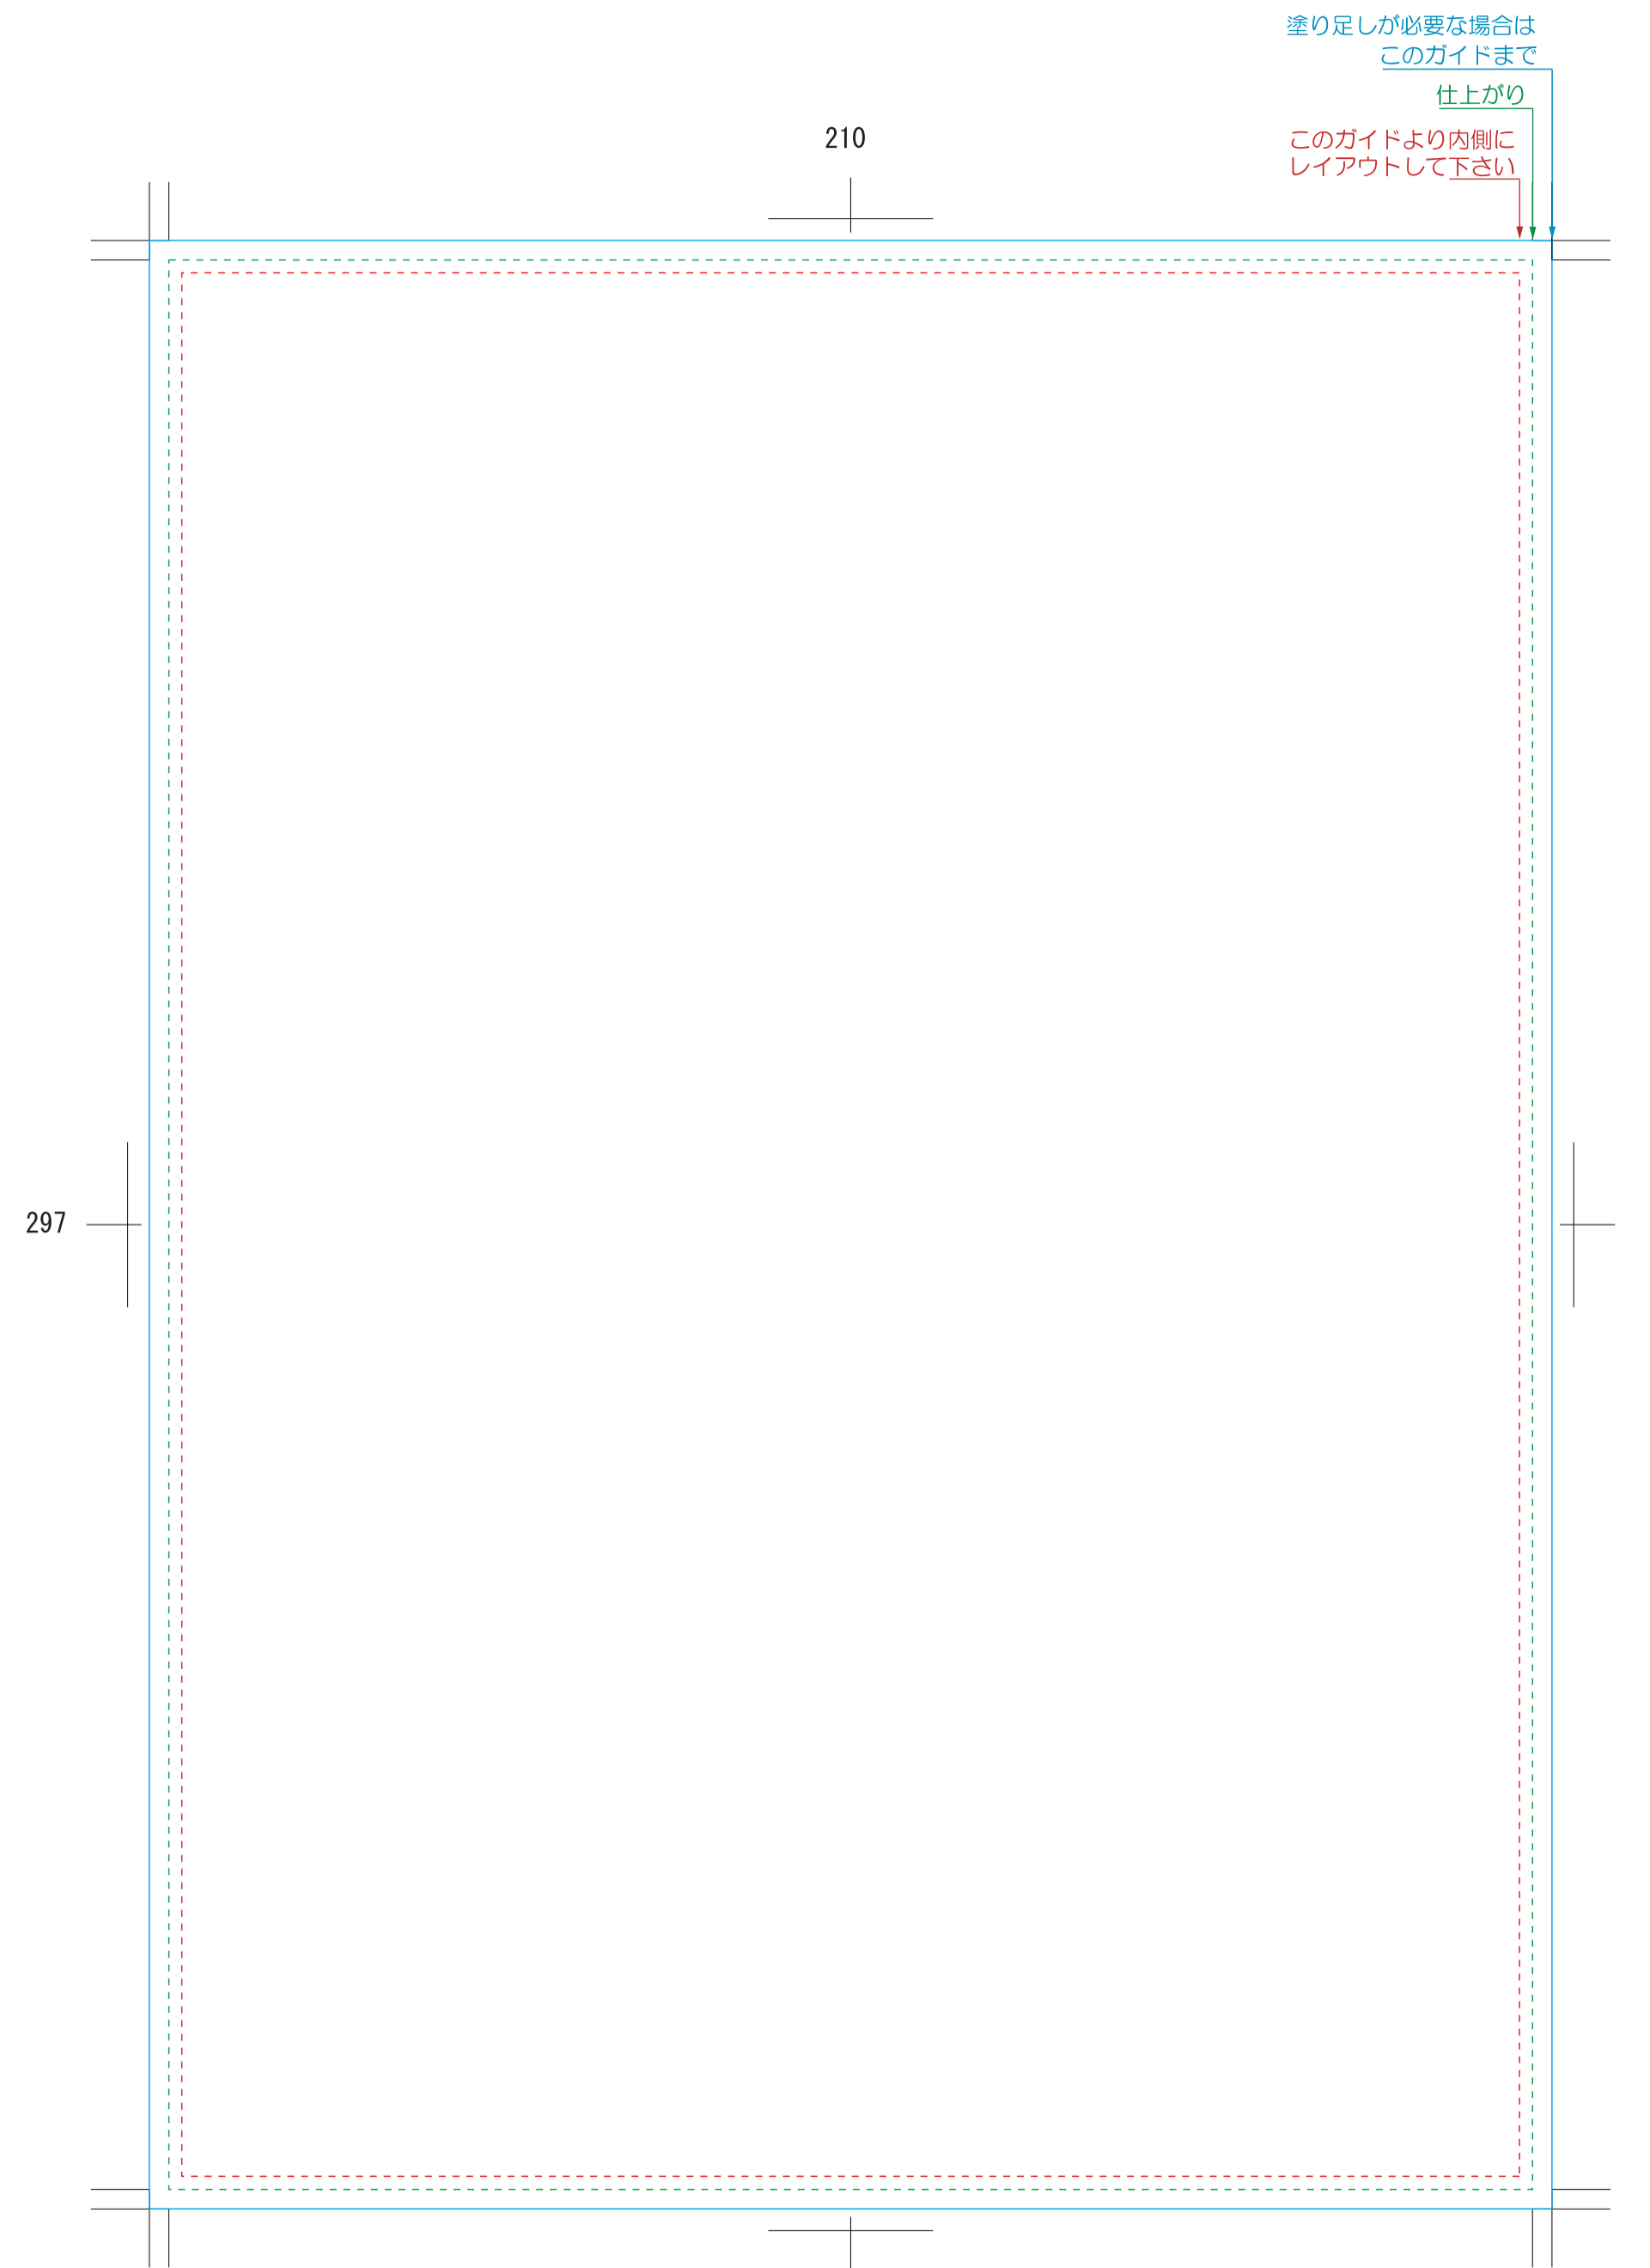

フライヤー 中 (A4:210×297mm) 両面カラー 表面

フライヤー 中 (A4:210×297mm) 両面カラー 裏面