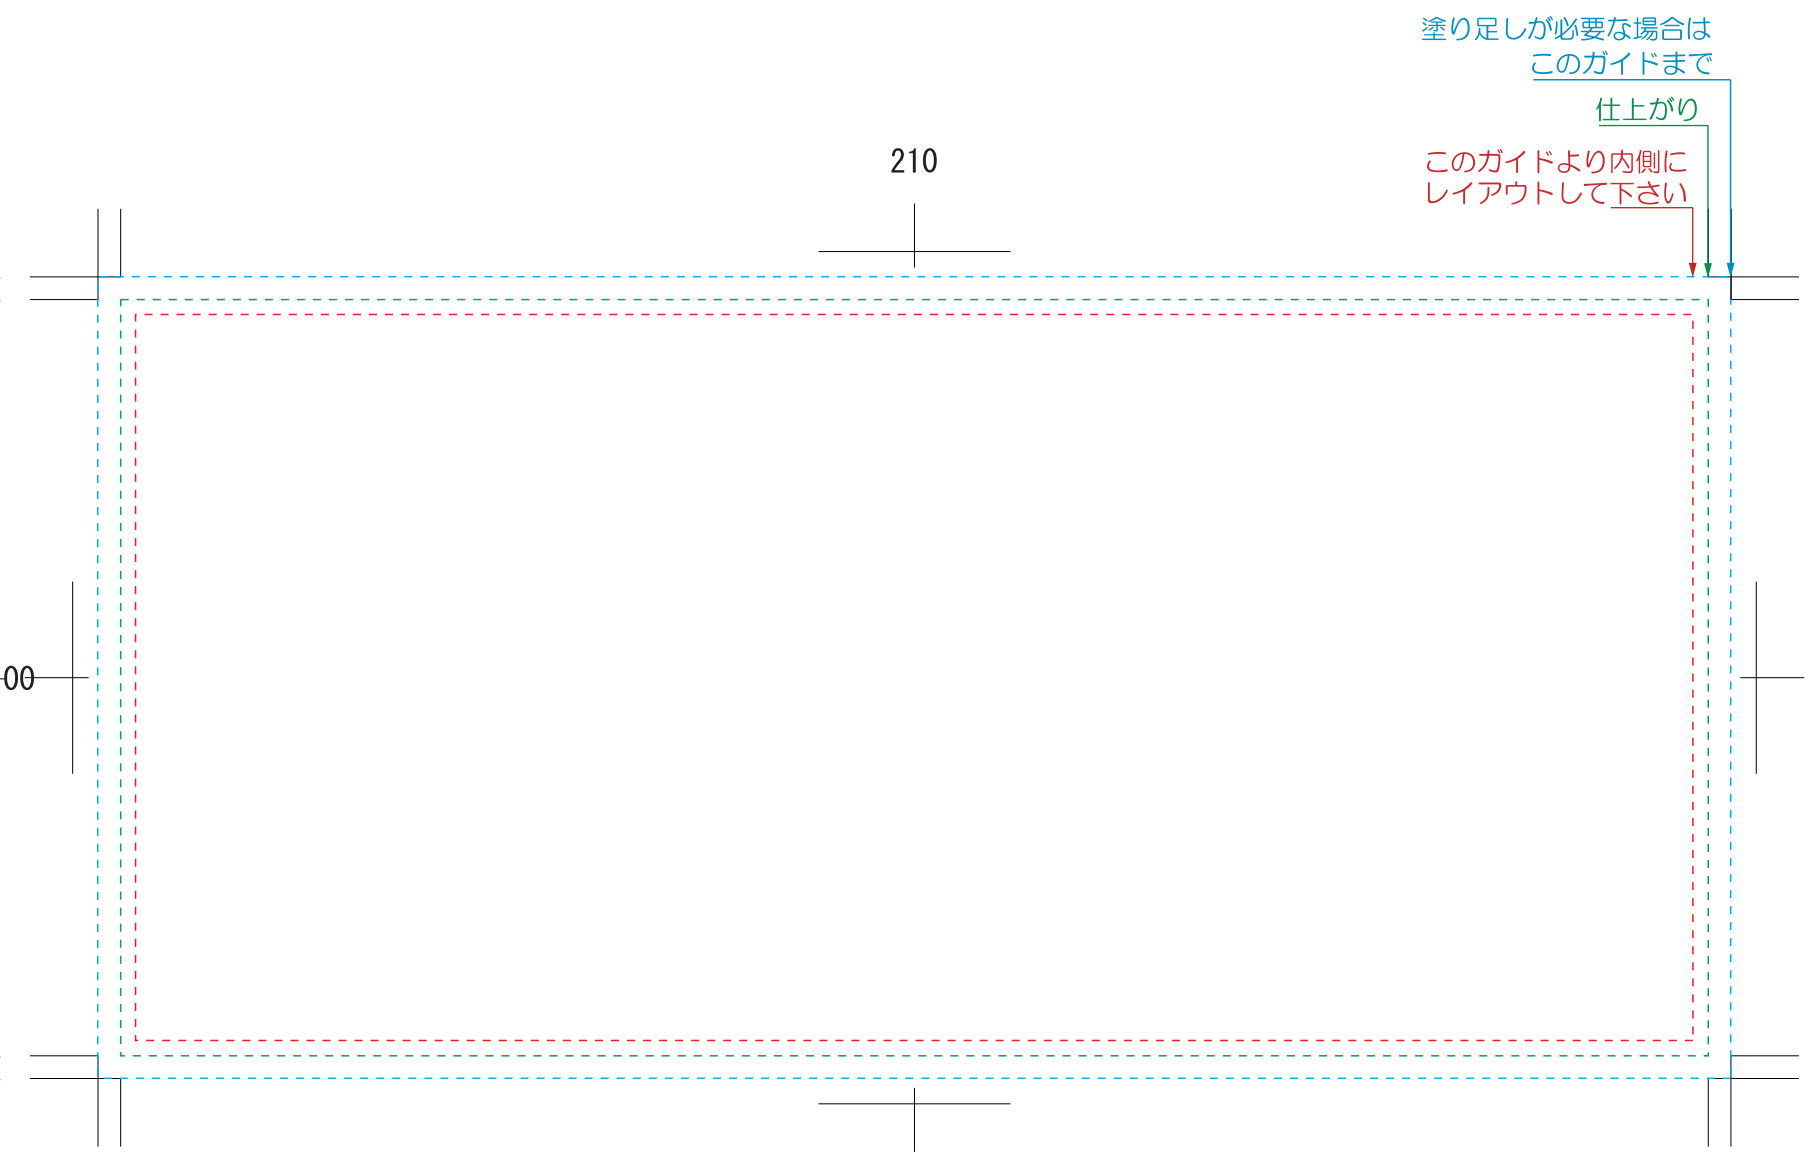

絵ハガキ大 カラー / 1色 表面

絵ハガキ大 カラー / 1色 裏面