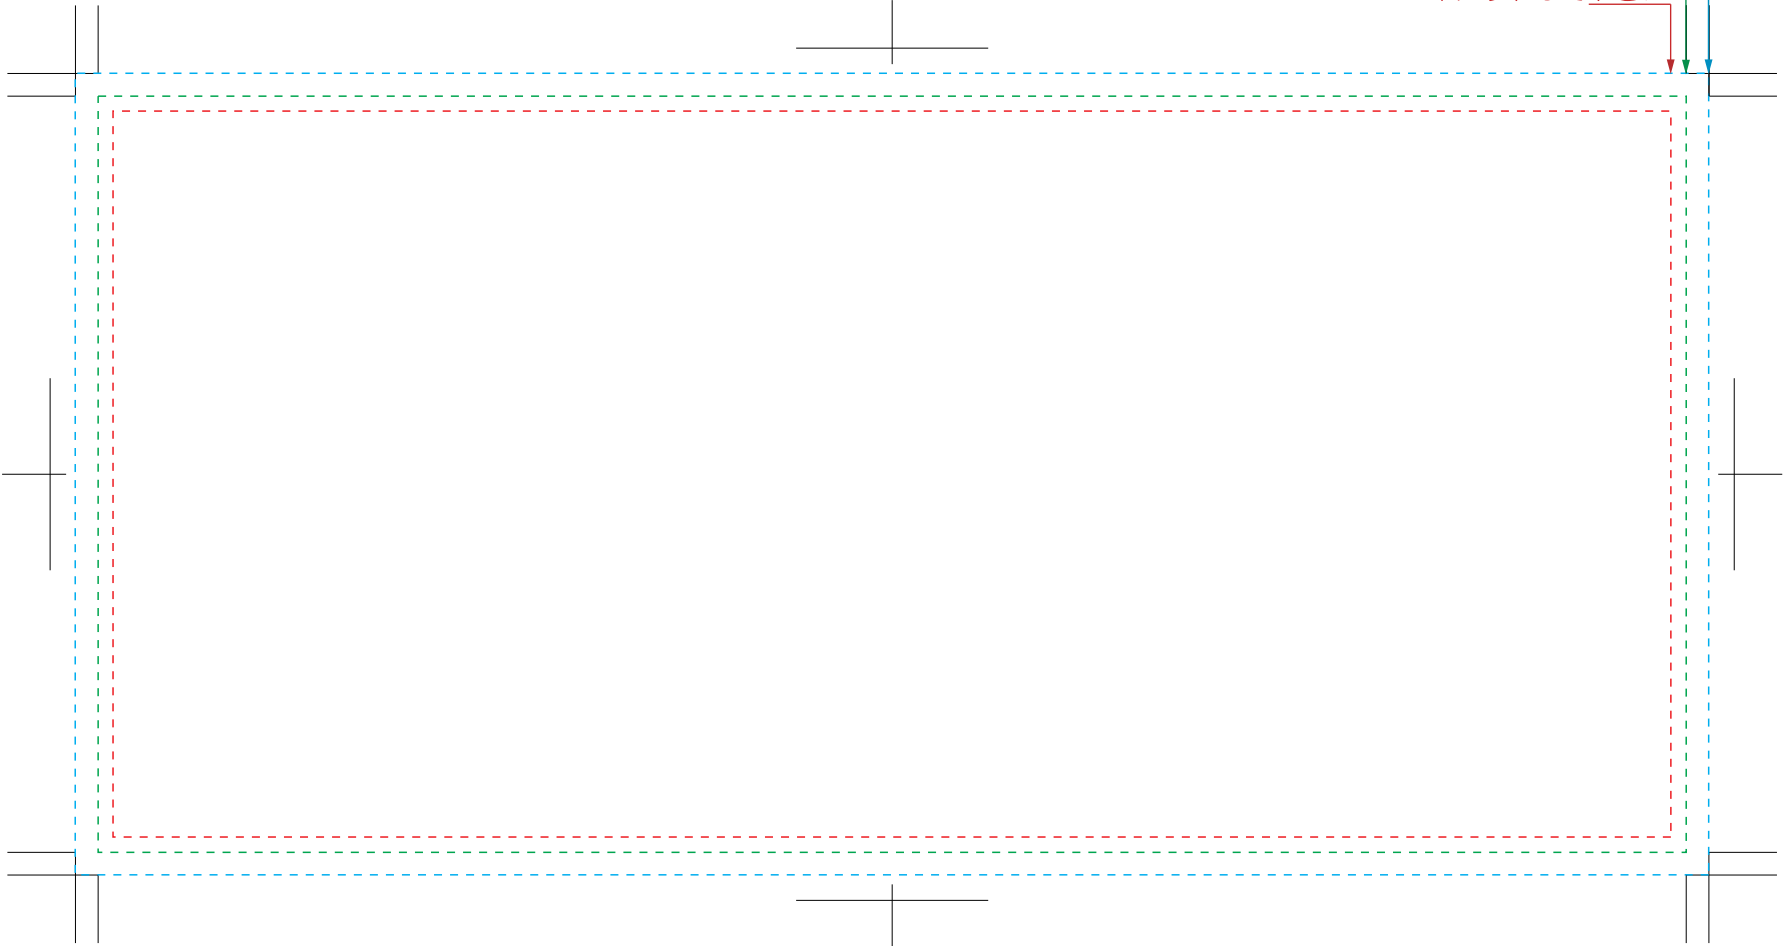

塗り足しが必要な場合は
このガイドまで

仕上がり

このガイドより内側に
レイアウトして下さい

210

100

絵ハガキ大 片面カラー (100×210mm)