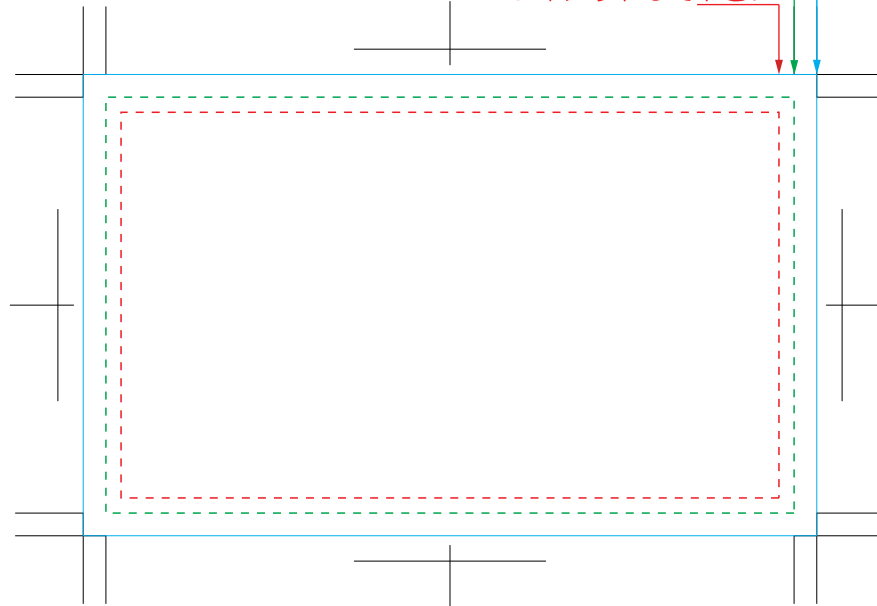

塗り足しが必要な場合は  
このガイドまで

仕上がり

このガイドより内側に  
レイアウトして下さい

エコ名刺 (片面2色)