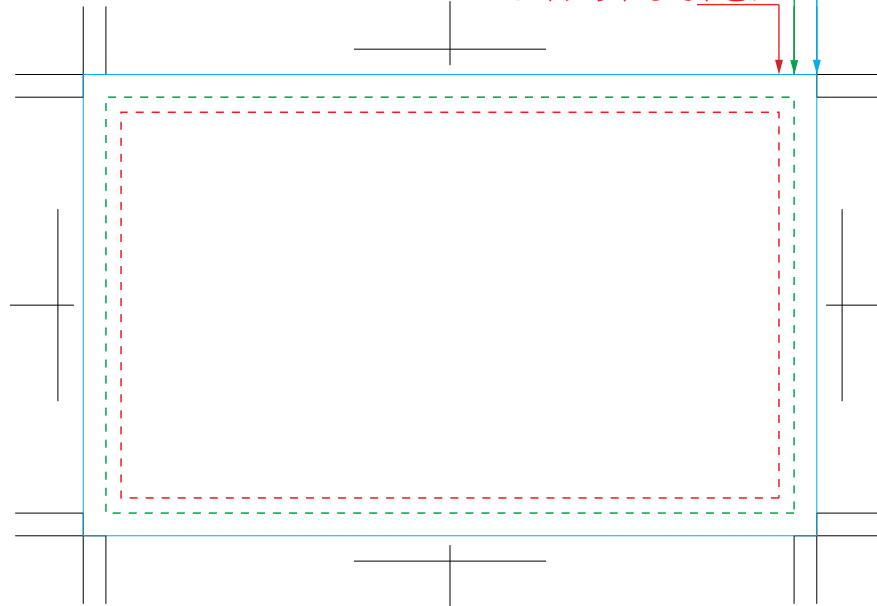

塗り足しが必要な場合は
このガイドまで

仕上がり

このガイドより内側に
レイアウトして下さい

エコ名刺 (片面1色)