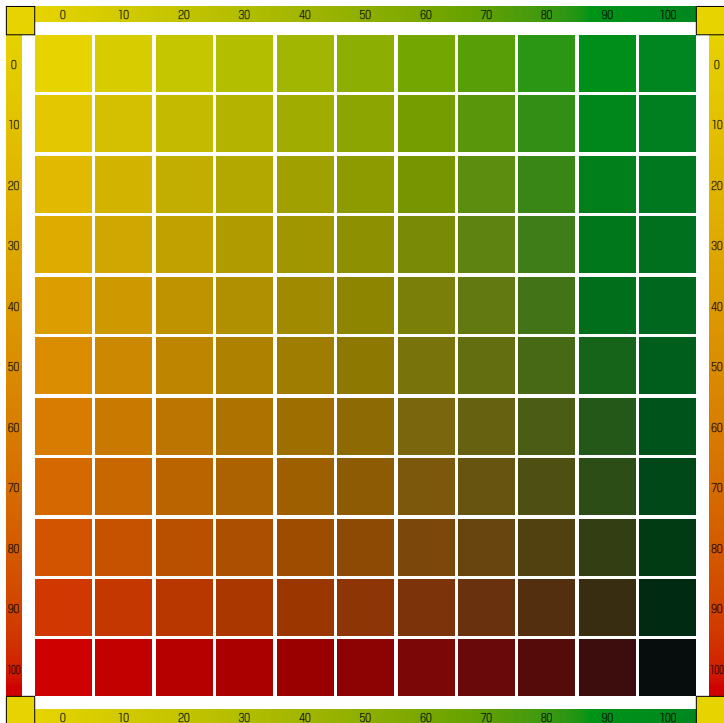

Process Color Chart 21

プロセスカラーチャート 21

C 0→100% M 0→100% Y 100% K 20%

このデータはホームページにて画面表示でご確認いただけます。

<https://fudebin.eshop.co.jp/m0507.php>

©フデビン