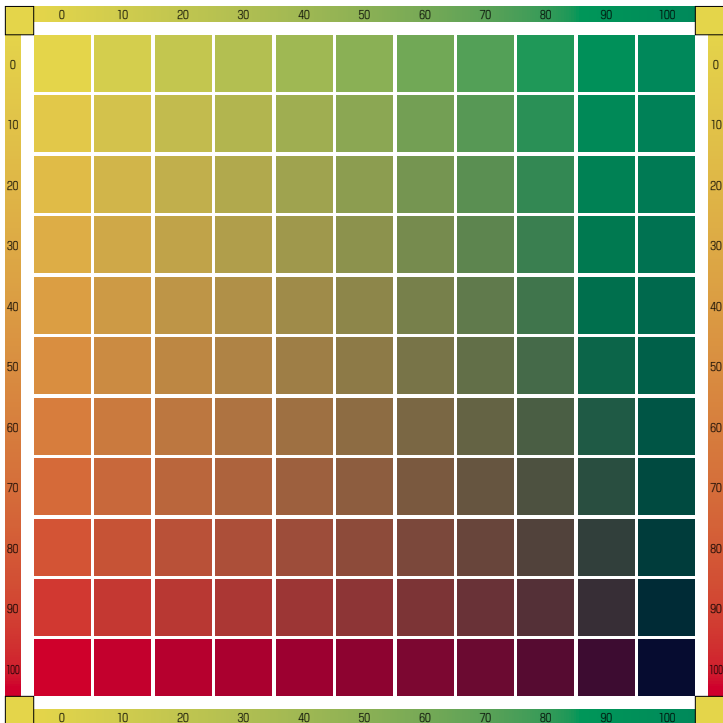

# Process Color Chart 20

プロセスカラーチャート 20

C 0→100% M 0→100% Y 80% K 20%

このデータはホームページにて画面表示でご確認いただけます。

<https://fudebin.eshop.co.jp/m0507.php>

©フデビン